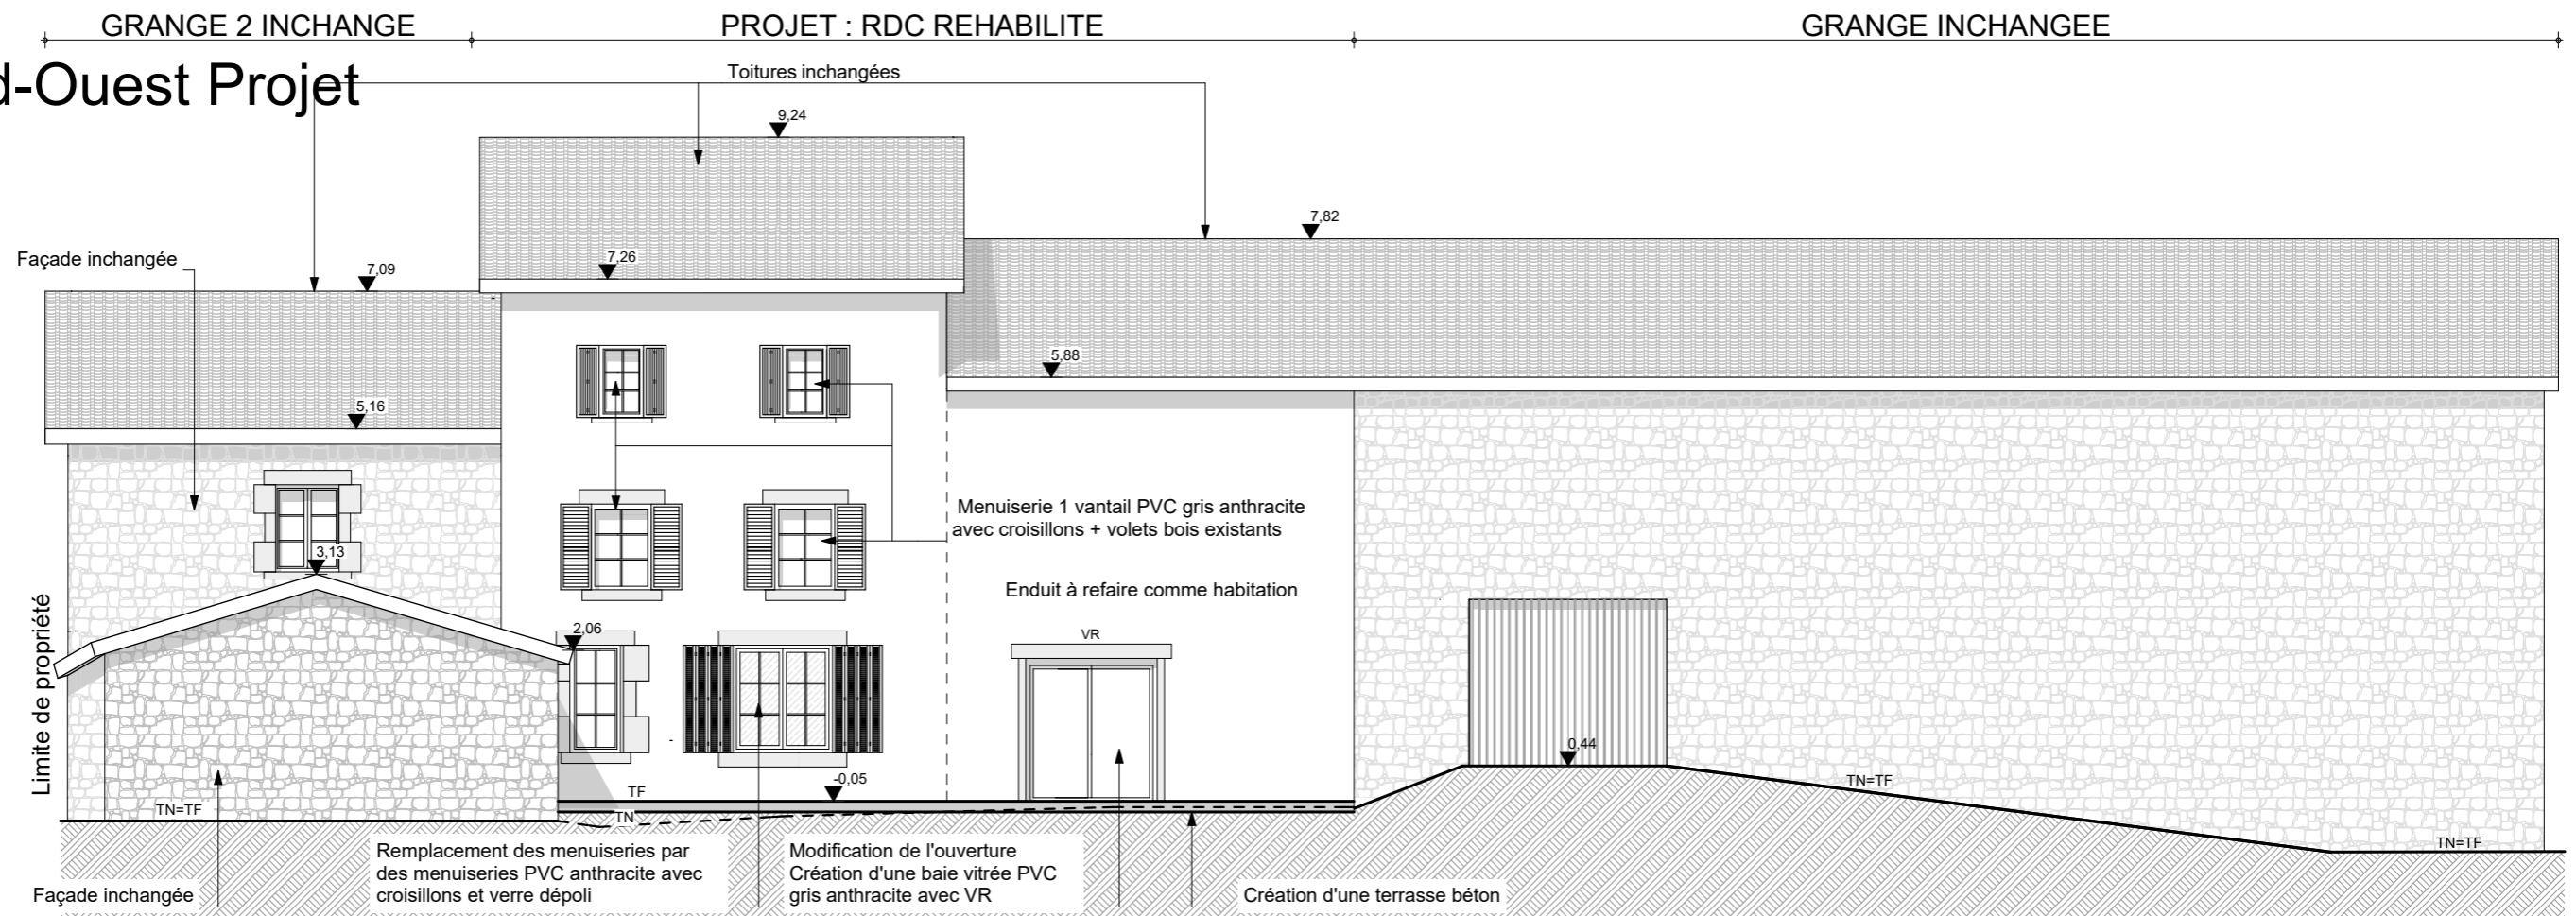

Echelle: 1:200

16/06/2023

2261

# Façade Sud-Ouest Existante

# Façade Sud-Ouest Projet

<b>PC5</b>	<b>Permis de construire</b>	<b>Façades</b>	Echelle: 1:100
	<b>Réhabilitation d'une maison existante - Le Mas d'Olliergues - Olliergues</b>		16/06/2023
			2261