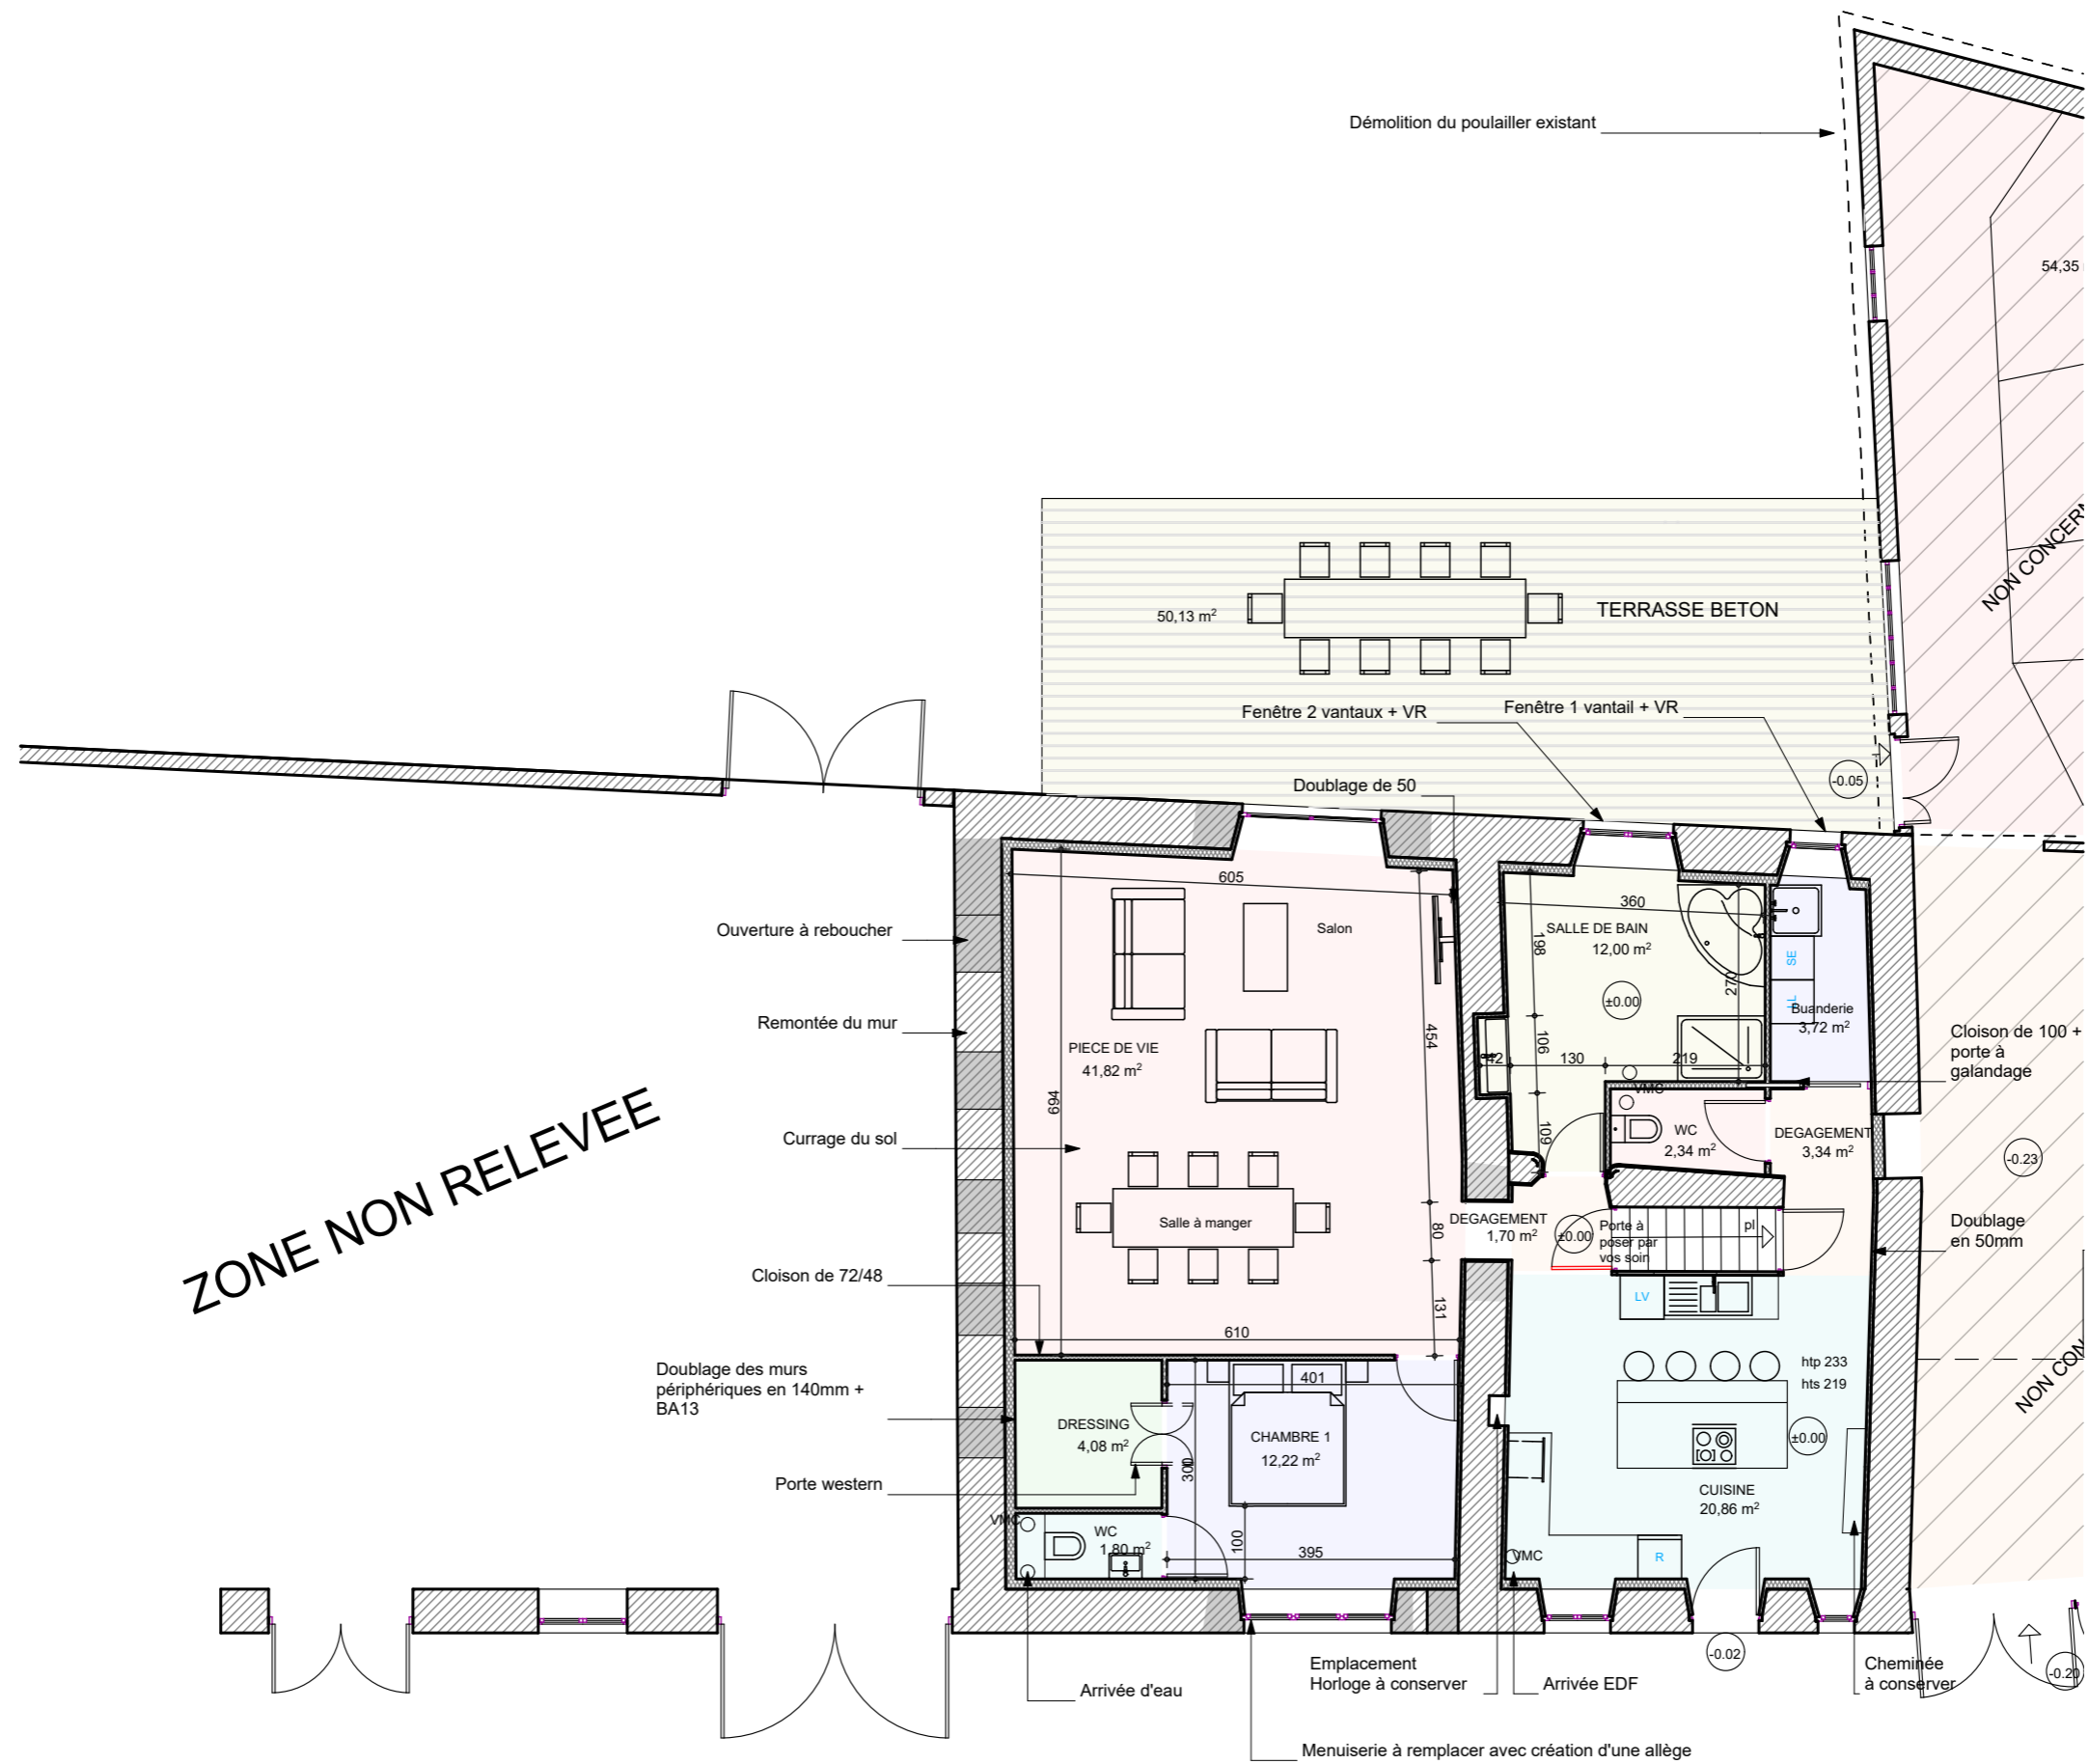

Réseaux Electricique - Télécom - AEP existants  
inchangés

Assainissement individuel à créer

PC2

**Permis de construire**

Réhabilitation d'une maison existante - Le Mas d'Olliergues - Olliergues

**Plan de masse**

Echelle: 1:200

16/06/2023

2261

# Façade Sud-Ouest Existante

# Façade Sud-Ouest Projet

<b>PC5</b>	<b>Permis de construire</b>	<b>Façades</b>	Echelle: 1:100
	<b>Réhabilitation d'une maison existante - Le Mas d'Olliergues - Olliergues</b>		16/06/2023
			2261