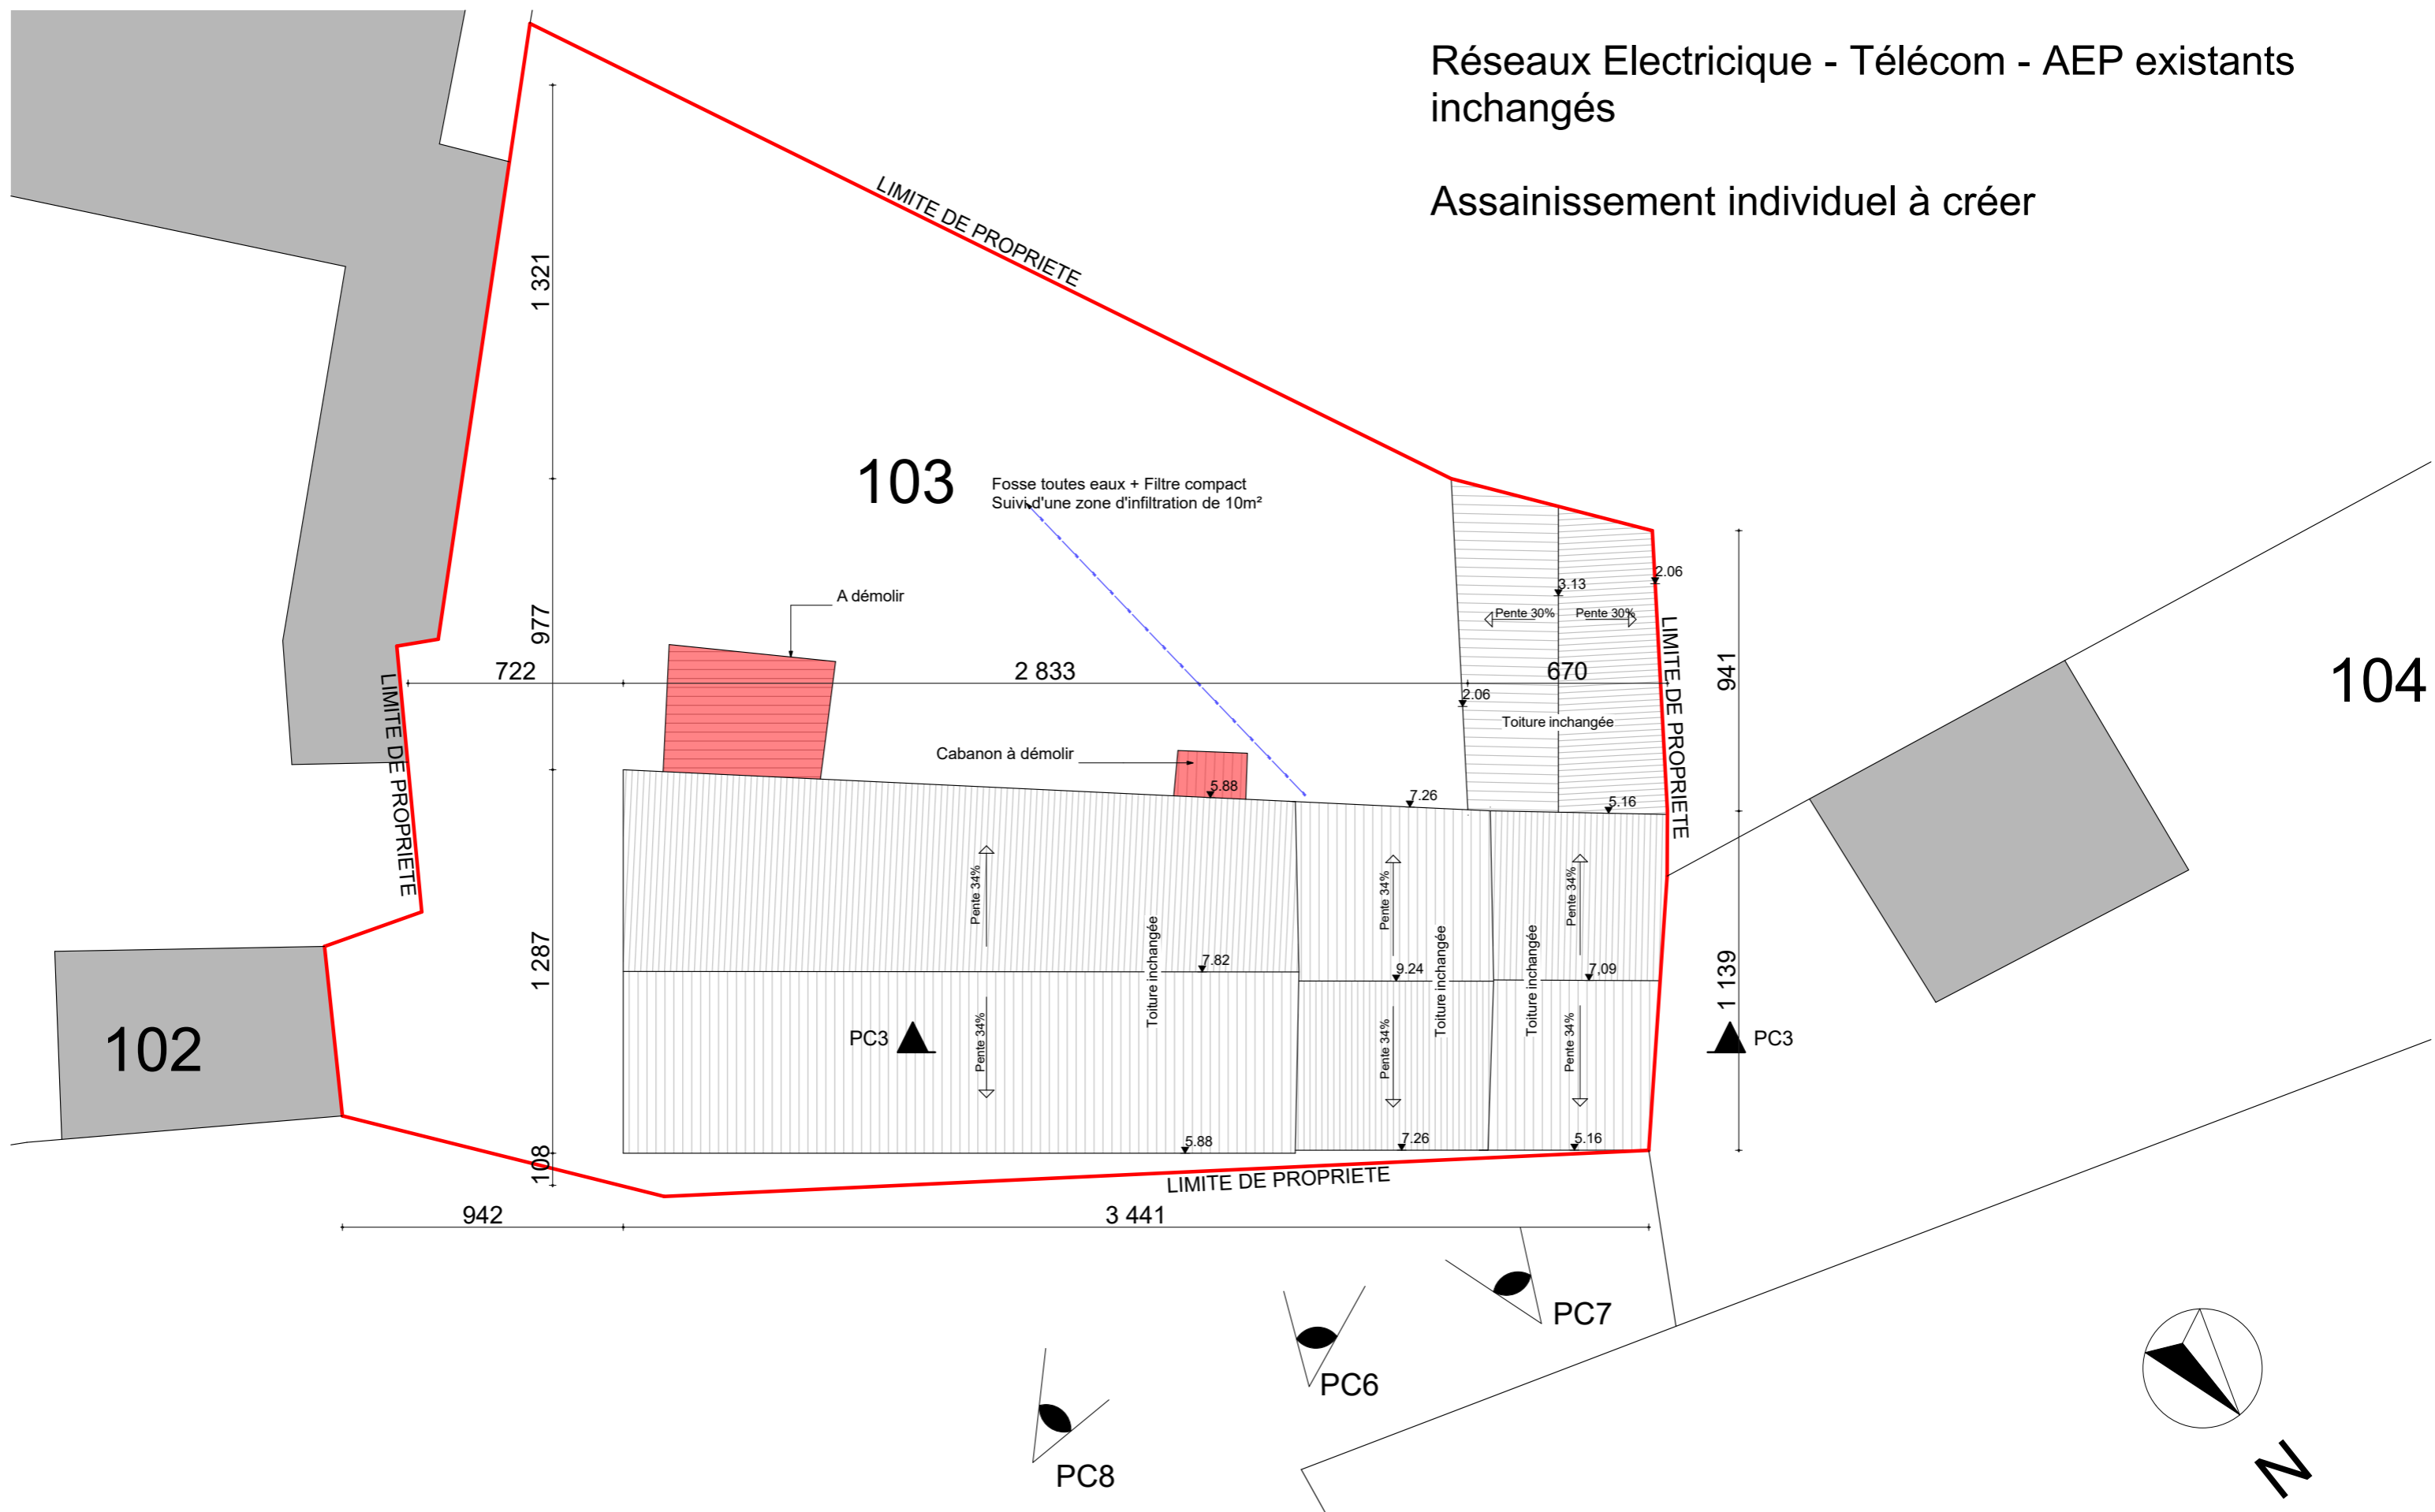

Réseaux Electricique - Télécom - AEP existants  
inchangés

Assainissement individuel à créer

PC2

**Permis de construire**

Réhabilitation d'une maison existante - Le Mas d'Olliergues - Olliergues

**Plan de masse**

Echelle: 1:200

16/06/2023

2261

# Façade Sud-Ouest Existante

# Façade Nord-Est Existante