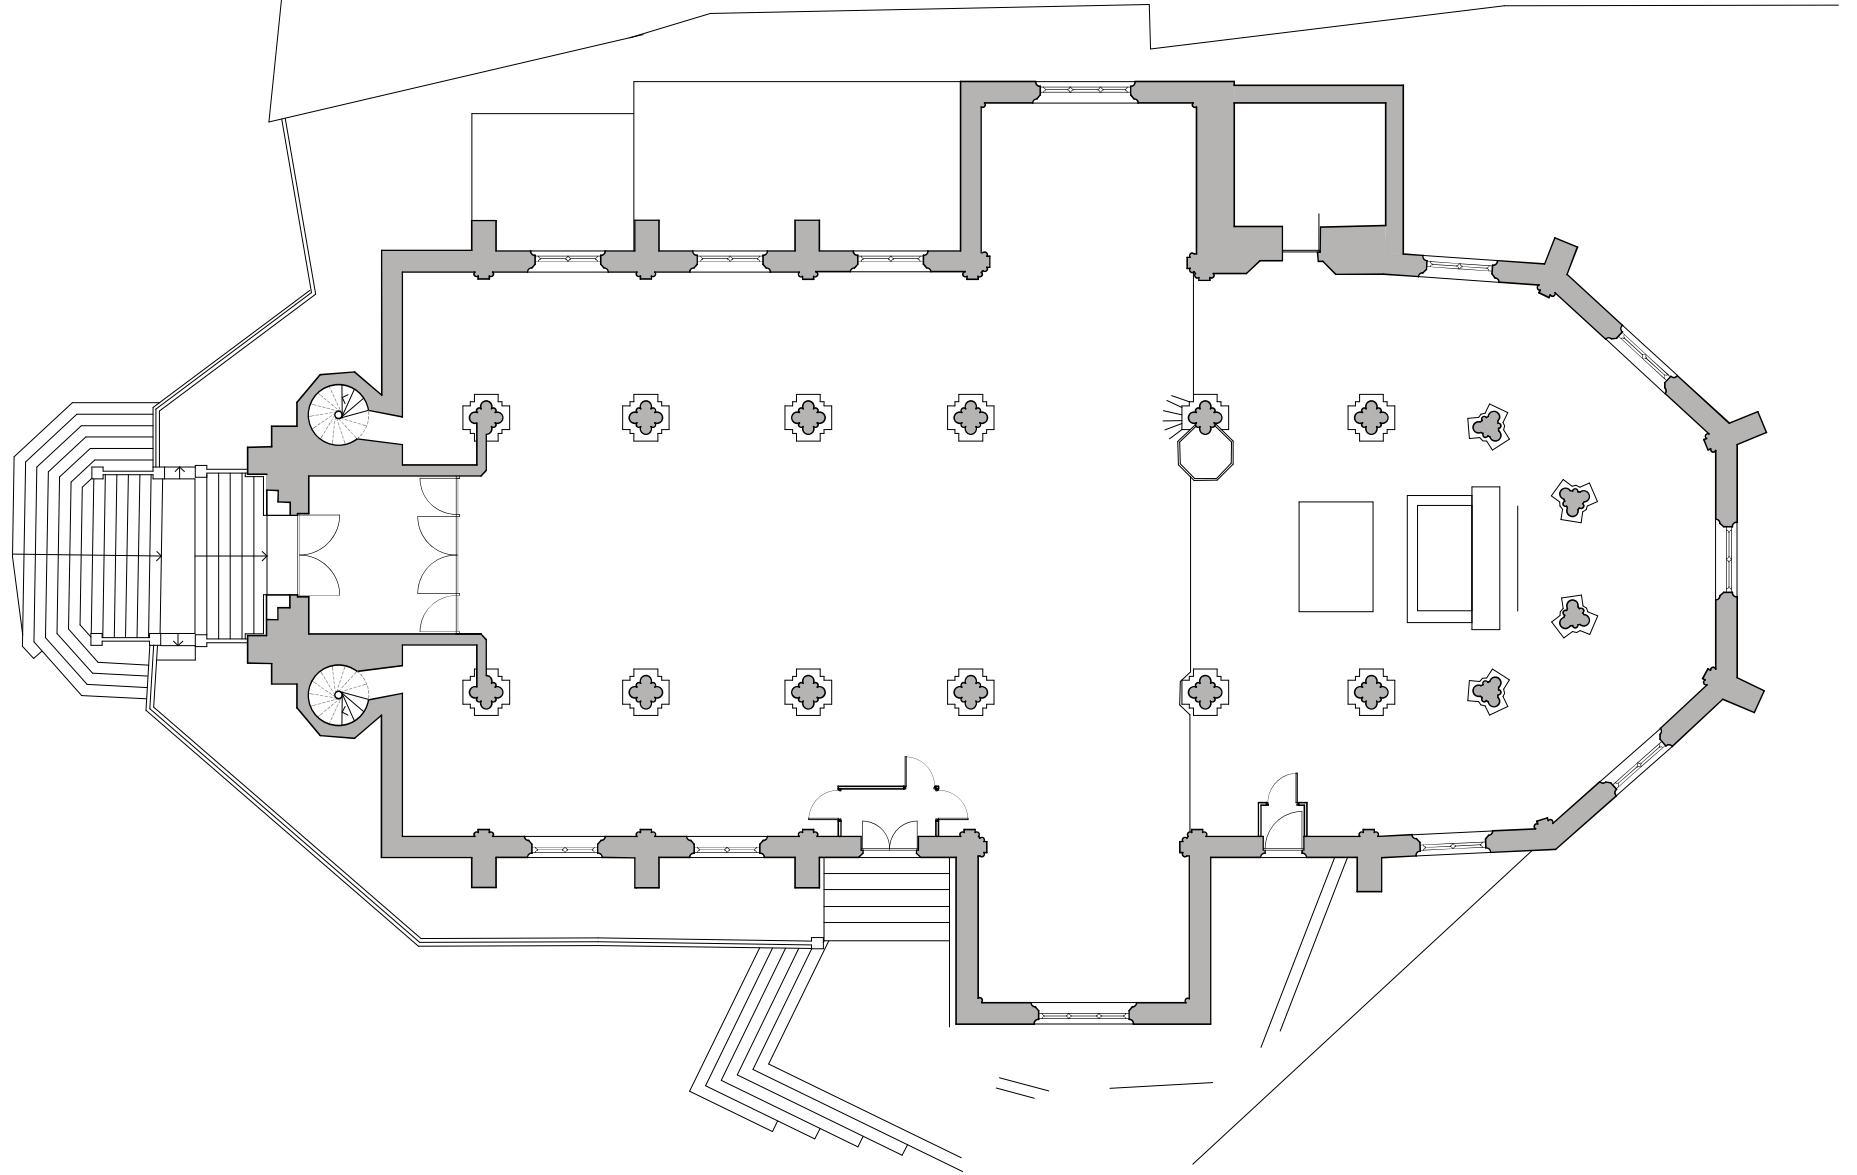

Surface: 590 m<sup>2</sup>

40,90<sup>5</sup>

25,53  
16,45  
4,51

03

**Diagnostic**

Eglise de Saint-Anthème - 6 place de la Halle - Saint-Anthème

**Plan Eglise**

Echelle: 1:100